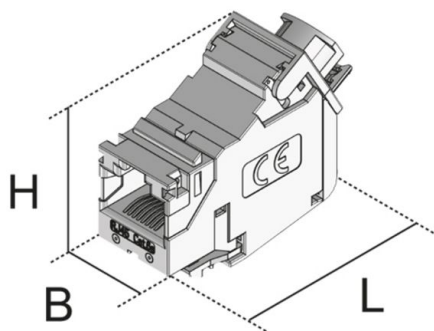

## UDAEUM

RJ45 connector

Universele module cat. 6A iso A, RJ 45, afgeschermd STP, passend voor standaard-Keystone-uitsparingen

materiaal Beschermende behuizing: gietzink

Product	H	B	L	Steckplätze	G
UDAEUM-CAT6 1	31 mm	14,6 mm	35,5 mm	1	0,03 kg

**H:** hoogte  
**B:** breedte  
**L:** lengte  
**Steckplätze:**  
**G:** gewicht