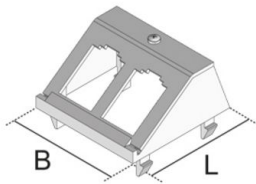

## UDAP45 BTR

montageplaat 45 x 45 mm

Montageplaat voor 2 BTR modules (inbouwopeningen 19,35/21,55 x 14,85 mm), inplugrichting 30°. Te gebruiken in combinatie met de UG45 toestelbeker.

### Polyamide

Product	H	B	L	kleur	G
UDAP45-BTR 2	22 mm	45 mm	45 mm	zwart	0,01 kg

**H:** hoogte  
**B:** breedte  
**L:** lengte  
**kleur:**  
**G:** gewicht