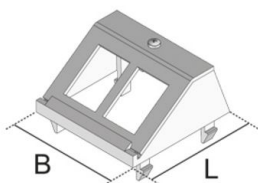

UDAP45 GG45

montageplaat 45 x 45 mm

Montageplaat voor 2 GG45 modules (inbouwopeningen 20,10 x 14,70 mm), inplugrichting 30°. Te gebruiken in combinatie met de UG45 toestelbeker.

Polyamide

Product	H	B	L	kleur	G
UDAP45-GG45 2	22 mm	45 mm	45 mm	zwart	0,01 kg

H: hoogte
B: breedte
L: lengte
kleur:
G: gewicht

OPTIONELE TOEBEHOREN

UG45