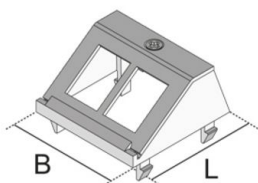

## UDAP45 HAR

montageplaat 45 x 45 mm

Tweevoudige datadoosafdekking, steekrichting 30° voor inklikken van 2 modules in inbouwplaat met inbouwopening van 19,1 x 14,7 mm.

### Polyamide

Product	H	B	L	kleur	G
UDAP45-HAR PL2	22 mm	45 mm	45 mm	zwart	0,01 kg

**H:** hoogte  
**B:** breedte  
**L:** lengte  
**kleur:**  
**G:** gewicht