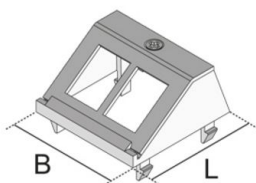

UDAP45 KS

montageplaat 45 x 45 mm

Montageplaat voor 2 Keystone modules (inbouwopeningen 19,50 x 14,70 mm), inplugrichting 30°. Te gebruiken in combinatie met de UG45 toestelbeker.

Polyamide

Product	H	B	L	kleur	G
UDAP45-KS 2	22 mm	45 mm	45 mm	zwart	0,01 kg

H: hoogte
B: breedte
L: lengte
kleur:
G: gewicht

OPTIONELE TOEBEHOREN

UG45