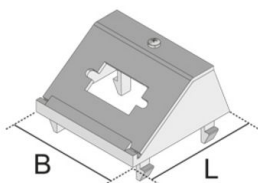

## UDAP45 VGA

montageplaat 45 x 45 mm

Montageplaat voor 1 VGA/Sub-D 9 bus (inbouwopeningen 11,40 x 20,50 mm), inplugrichting 35°. Te gebruiken in combinatie met de UG45 toestelbeker.

### Polyamide

Product	H	B	L	kleur	G
UDAP45-VGA 1	22 mm	45 mm	45 mm	zwart	0,01 kg

**H:** hoogte  
**B:** breedte  
**L:** lengte  
**kleur:**  
**G:** gewicht