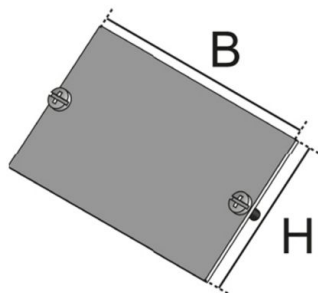

## UDEP B

blindplaatje

Inbouwplaatje van aluminium, met zwarte coating. Voor inschroeven in een data-toestel drager. Voor afdekken van niet gebruikte inbouwposities.

materiaal	Aluminium, eenzijdig met zwarte coating
montagewijze	schroefbaar
toepassingsgebied	toestel drager

### Aluminium

Product	H	B	G
UDEP-B	46 mm	75 mm	0,03 kg

**H:** hoogte  
**B:** breedte  
**G:** gewicht