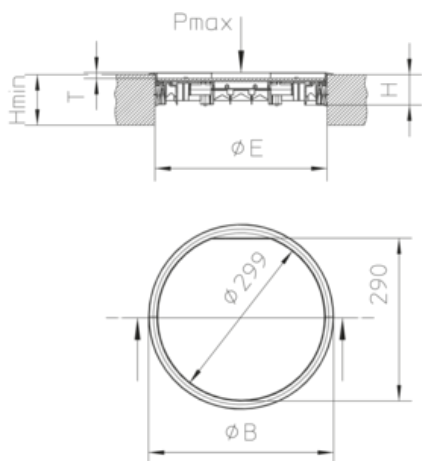

kleur:

IP_n: IP-beschermingsklasse in niet-gebruikte toestand

G: gewicht

DETAILS / TOEPASSINGEN

OPTIONELE TOEBEHOREN

UDKS3, UEB R, UDKS 40-80, UDKSEB

droog te reinigen vloer