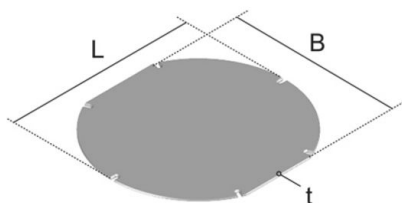

## UEBD R

opvulling voor rond blinddeksel

Dekselinleg. 3mm dik karton, ter reductie van vloerbedekingsparing in ronde kunststof blinddeksels.

### Karton

Product	B	L	t	G
UEBD2-R 3	176 mm	247 mm	3,00 mm	0,11 kg

**B:** breedte

**L:** lengte

**t:** materiaaldikte

**G:** gewicht