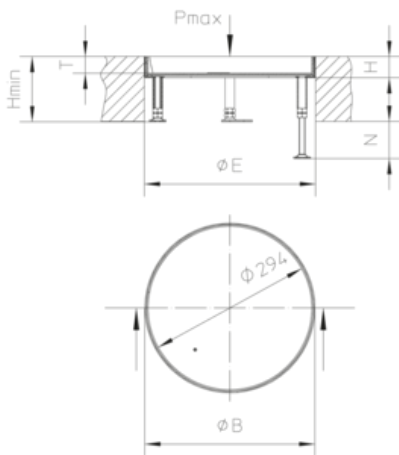

$H_{\min}$: min. inbouwhoogte
N: nivelleerbereik
B: breedte
E: inbouwmaat
T: diepte
 $P_{\max}$: max. belasting
 IP_n : IP-beschermingsklasse in niet-gebruikte toestand
G: gewicht

DETAILS / TOEPASSINGEN

OPTIONELE TOEBEHOREN

UEBDE R, UBDSLFL, UGM SLF

nat te reinigen vloer