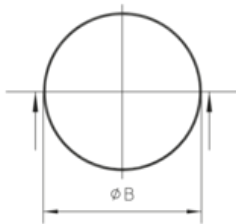

G: gewicht

DETAILS / TOEPASSINGEN

OPTIONELE TOEBEHOREN

UBDSLFL, UGM SLF

nat te reinigen vloer