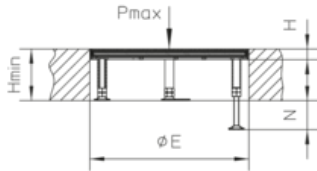

G: gewicht

DETAILS / TOEPASSINGEN

OPTIONELE TOEBEHOREN

UBDSLFL, UGM SLF

nat te reinigen vloer