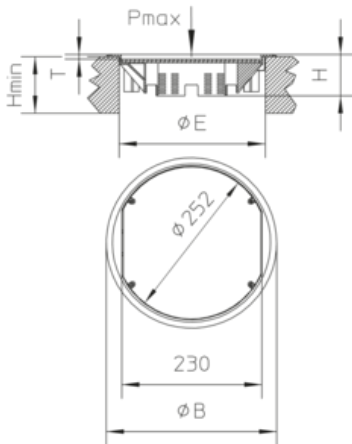

Graag de technische richtlijnen uit het hoofdstuk "Vorbereitung" opvolgen.

materiaal	deksel en raamwerk: PA6, oppervlakte mat, inleg: 3 mm HDG verzinkt staalplaat.
montagewijze	Bevestiging in vloerdoos UBDHB/ verhoogde vloer openingen.
toepassingsgebied	droog behandelde vloeren
beschermingssoort	In gesloten toestand IP 30
norm	Volgens DIN EN 50085
toelatingen	volgens VDE / TÜV
belasting	met keurmerk Ø13 / 130 mm: 2 / 3 kN

H: hoogte
H_{min}: min. inbouwhoogte
B: breedte
E: inbouwmaat
T: diepte

P_{max} : max. belasting

kleur:

IP_n : IP-beschermingsklasse in niet-gebruikte toestand

G: gewicht

DETAILS / TOEPASSINGEN

OPTIONELE TOEBEHOREN