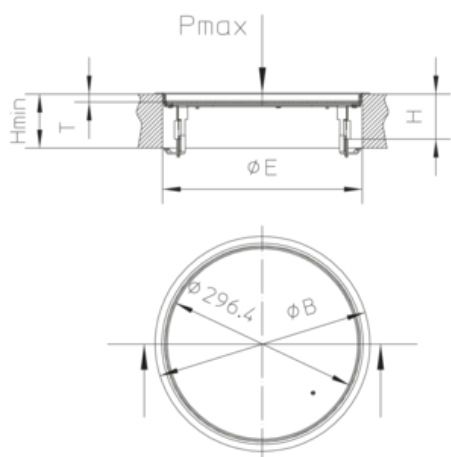

T: diepte
P_{max}: max. belasting
IP_n: IP-beschermingsklasse in niet-gebruikte toestand
IP_g: IP-beschermingsklasse in gebruikte toestand
G: gewicht

DETAILS / TOEPASSINGEN

OPTIONELE TOEBEHOREN

UEBDE R

droog te reinigen vloer