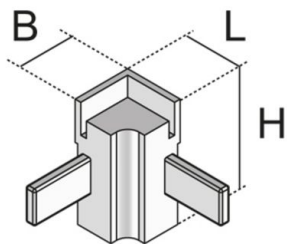

UEBSV

hoekverbinder

Draaibare hoekverbinder van kunststof als accessoire voor het met de dekvloer gelijkliggend kanaal voor het maken van vormdelen.

Binnen- en buitenhoekverbinder uit polyamide.

Polyamide

Product	H	B	L	G
UEBSV	57 mm	28 mm	28 mm	0,03 kg
UEBSV-50	50 mm	28 mm	28 mm	0,02 kg

H: hoogte
B: breedte
L: lengte
G: gewicht