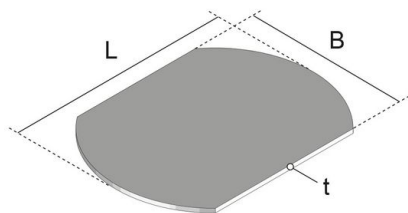

## UEK R

opvulling voor rond klapdeksel

Opvulling om de uitsparing voor de vloerbekleding in een rond klapdeksel van de kunststof aansluitdoos te reduceren.

### Karton

| Product  | B      | L      | t       | G        |
|----------|--------|--------|---------|----------|
| UEK3-R 2 | 219 mm | 290 mm | 2,00 mm | 0,073 kg |
| UEK3-R 5 | 219 mm | 290 mm | 5,00 mm | 0,182 kg |

### Polyvinylchloride

| Product   | B      | L      | t       | G       |
|-----------|--------|--------|---------|---------|
| UEK3-R 6K | 219 mm | 290 mm | 6,00 mm | 0,15 kg |

**B:** breedte

**L:** lengte