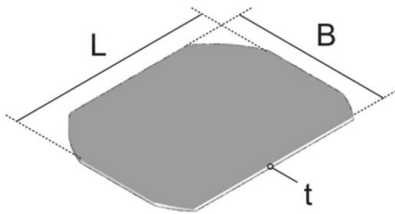

UEKD R

opvulling voor rond klapdeksel

Dekselinleg. 3mm dik karton, ter reductie van vloerbedekingsparing in ronde kunststof klapdeksels.

Karton

Product	B	L	t	G
UEKD2-R 3	174 mm	242 mm	3,00 mm	0,11 kg

B: breedte

L: lengte

t: materiaaldikte

G: gewicht