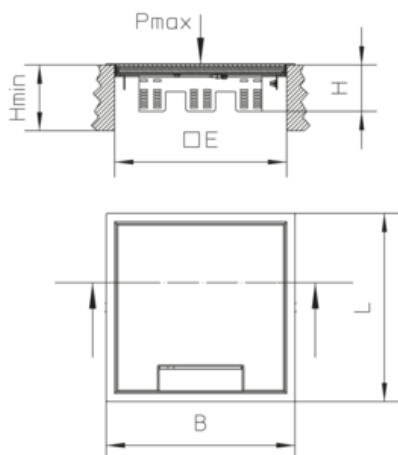

DETAILS / TOEPASSINGEN

OPTIONELE TOEBEHOREN

UDBS 40-80

droog te reinigen vloer