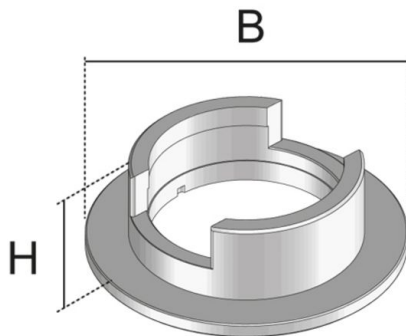

## UET80 WD

cilinder

cilinder, aluminium, boven de vloer uitstekend

### Aluminium

Product	H	B	kleur	G
UET80-R-WD	34,5 mm	112 mm	aluminium	0,13 kg
UET80-R-WD-SW	34,5 mm	112 mm	zwart	0,13 kg
UET80-R-WD-CR	34,5 mm	112 mm	chrom	0,13 kg

### Messing

Product	H	B	kleur	G
UET80-R-WD-MMS	34,5 mm	112 mm	messing, massief	0,13 kg

### Roestvrij staal, volgens ASTM 304 / BS 304 S 3

Product	H	B	kleur	G
UET80-R-WD E	34,5 mm	112 mm	RVS, massief	0,49 kg

**H:** hoogte  
**B:** breedte  
**kleur:**  
**G:** gewicht