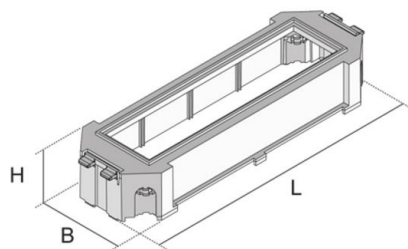

## UG45

toestelbeker, vierhoekig, open

Toestelbeker, zwart, van kunststof, voor het inklikken in een bouwdoos, bestaande uit een eendelige schaal met trekcontlastingsinrichting voor binnenkomende kabels en open vloer. Geschikt voor de inbouw van max. vier 45 x 45 mm installatietoestellen. Vloer optioneel afsluitbaar met blinde afdekking.