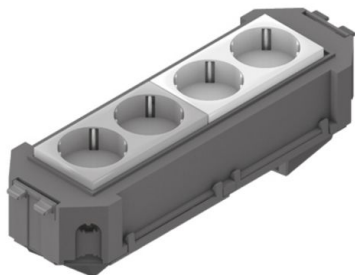

UG45WA-2-2

toestelbeker, voorge monteerd, WAGO

Geprefabriceerde toestelbeker compleet met twee 3-pol. Wago Snap-In-toestelstekkers en twee tweevoudig voorbedrade contactdozen. Geschikt voor 3-polige aansluitkabel-stekkerbus. Inclusief alle afdekkingen en montagematerialen. Met aansluitmogelijkheid in het vloergebied van de toestelbeker.

Alleen geschikt voor dubbele/verhoogde vloeren. Andere prefabricaten zijn op aanvraag leverbaar.

Acrylonitril-butadien-styreen copolymeer

Product	H	B	L	Ausführung	G	Farbe Snap-in
UG45WA-W2O2	68 mm	74 mm	225 mm	2-voudig zuiver wit + 2-voudig oranje	0,36 kg	zwart / wit
UG45WA-W2G2	68 mm	74 mm	225 mm	2-voudig zuiver wit + 2-voudig groen	0,36 kg	zwart / wit

H: hoogte

B: breedte

L: lengte

Ausführung:

G: gewicht

Farbe Snap-in: