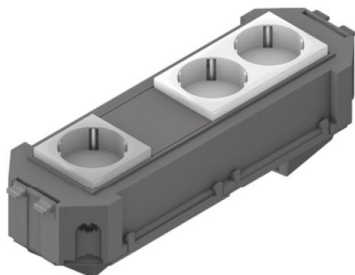

UG45WI-2-1

toestelbeker, voorge monteerd, Wieland

voorgeconfectioneerde toestelbeker met twee 3-polige Wieland toestelstekkers geschikt voor een 3-polige verbindingkabel met stekker en koppelstekker. De snelconnectoren zitten onderaan de toestelbeker. Voorzien van een dubbel en een enkelvoudig voorbekab

Alleen geschikt voor dubbele/verhoogde vloeren. Andere prefabricaten zijn op aanvraag leverbaar.

Acrylonitril-butadien-styreen copolymeer

Product	H	B	L	Ausführung	G	Farbe Snap-in
UG45WI-W2O1	68 mm	74 mm	225 mm	2-voudig zuiver wit + enkel oranje	0,33 kg	zwart / wit
UG45WI-O2W1	68 mm	74 mm	225 mm	2-voudig oranje + enkel zuiver wit	0,33 kg	zwart / wit

H: hoogte

B: breedte

L: lengte

Ausführung:

G: gewicht

Farbe Snap-in: