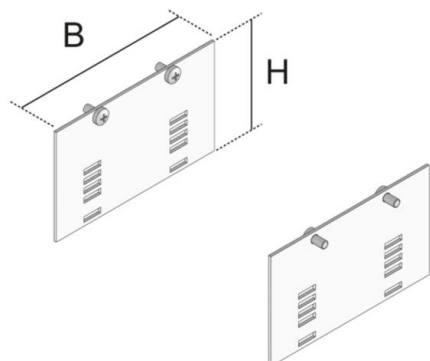

## UGEAV1-2

Inklikbare frameset voor unit met enkele uitgang, 2-voudig, hoekig

Inbouwraam voor de inbouw in de enkele outlet, voor opname van een platine UGET1-2 UG-R of UGR 1-4.

### Continu thermisch verzinkt (Sendzimir-techniek) (DIN EN 10346)

Product	H	B	rasterbereik	G
UGEAV1-2 50S	59 mm	98 mm	25 mm	0,13 kg
UGEAV1-2 80S	83,4 mm	98 mm	25 mm	0,19 kg

**H:** hoogte  
**B:** breedte  
**rasterbereik:**  
**G:** gewicht