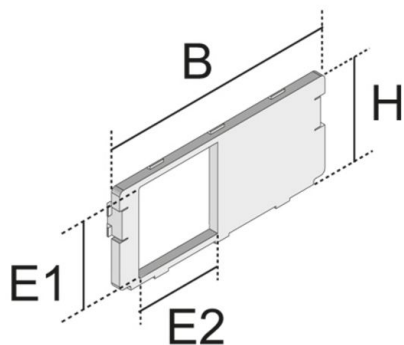

## UGEE 1 UST S

platine voor toestelraam, sterkstroomtechniek

Paneel voor montage doosinzet, geschikt voor één enkele aardingsrecipiënt van 0°. Vergrendelbaar, gemaakt van zwart plastic.

### Polyamide

Product	H	B	E1	E2	kleur	G
UGEE-1-UST-S	46 mm	105 mm	40,5 mm	40,5 mm	RAL 9005	0,01 kg

**H:** hoogte

**B:** breedte

**E1:** inbouwmaat

**E2:** inbouwmaat

**kleur:**

**G:** gewicht