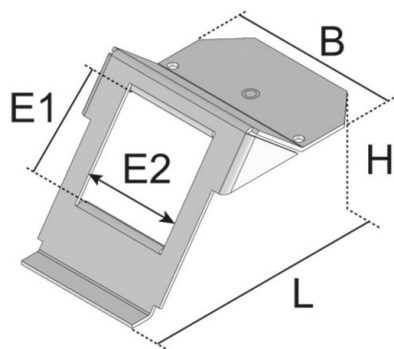

UGET 1 UST45

afdekplaat voor aansluittechniek

Toestelbekerdrager, sendzimir verzinkt, zwart, in toestelbeker te monteren. T.b.v. montage contactdozen 45x45mm, recht, Schüco.

kleur	zwart
materiaal	verzinkt plaatstaal
montagewijze	schroefbaar
toepassingsgebied	in toestelbeker UG
opname voor fabrikant	PEHA: 2x 22,5 x 45 mm of 1x 45 x 45 mm Legrand: 2x 22,5 x 45 mm of 1x 45 x 45 mm Simon: 2x 22,5 x 45 mm of 1x 45 x 45 mm

Continu thermisch verzinkt (Sendzimir-techniek) (DIN EN 10346)

Product	H	B	L	E1	E2	kleur	mechanismen	installatie units	G
UGET-1-UST45 113	42 mm	69 mm	107 mm	40,5 mm	40,5 mm	Schwarz (ähnlich RAL 1 9011)		1x 45x45 mm	0,09 kg

H: hoogte

B: breedte

L: lengte

E1: inbouwmaat

E2: inbouwmaat

kleur:

mechanismen: max. aantal installeerbare datajacks

installatie units: max. aantal installeerbare installatie-units