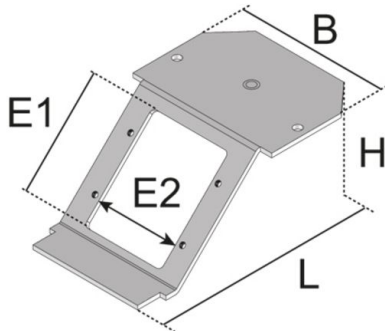

## UGET 2 KM

afdekplaat voor audio- en videotechniek

Toestelbekerdrager, sendzimir verzinkt, zwart, in toestelbeker te monteren. T.b.v. montage audio-/ videotechniek van de fa Kundermann

kleur	zwart
materiaal	verzinkt plaatstaal
montagewijze	schroefbaar
toepassingsgebied	in toestelbeker UG
opname voor fabrikant	Kindermann: Konnect 50 alu / 50 staal aansluitplaat 25 x 50 mm (UDEP-KM 1) Kindermann: Konnect 50 alu / 50 staal aansluitplaat 50 x 50 mm (UGET-2-KM 113)

### Continu thermisch verzinkt (Sendzimir-techniek) (DIN EN 10346)

Product	H	B	L	E1	E2	kleur	mechanismen	G
UGET-2-KM 113	42 mm	69 mm	107 mm	48 mm	38 mm	RAL 9005	1	0,09 kg

**H:** hoogte

**B:** breedte

**L:** lengte

**E1:** inbouwmaat

**E2:** inbouwmaat

**kleur:**

**mechanismen:** max. aantal installeerbare datajacks

**G:** gewicht