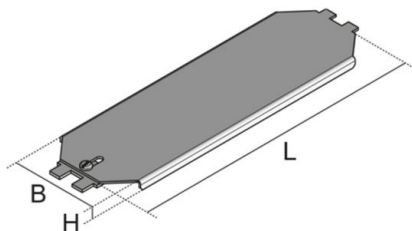

UGET B

blinddrager

Apparaatdrager, eenvoudig, blind, gemaakt van aluminium, aan één zijde zwart gecoat. Voor het ter plaatse afsluiten van inbouwopeningen in kunststof units. Voor het sluiten van montageuitsparingen in kunststof units op locatie.

Aluminium

Product	H	B	L	kleur	G
UGET-B 226	7 mm	71,5 mm	226 mm	RAL 9005	0,17 kg

H: hoogte
B: breedte
L: lengte
kleur:
G: gewicht