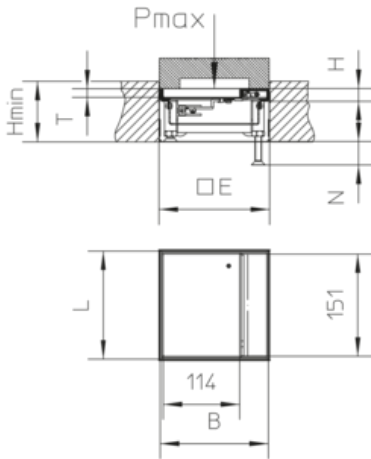

UKE160 V

RVS scharnierend deksel compacte enkele uitgang, 4-voudig, hoekig

Bestaat uit vloerdoos inclusief vierhoekige enkele uitvoer en bekistingseenheid, als verloren bekisting voor directe dekvloerinbouw. Als nivelleerbaar cassette-inbouwraam met kabeluitvoercassette, stootrand, zelfsluitende openingshendel, met kabeluitvoer op vloerniveau en rubberafdichting voor plaatsen van tot acht stuks 45 x 45 mm installatie-units. Met perforatie in de zijwanden voor het invoeren van buizen M25. Geschikt voor ruimten met droog te reinigen vloeren. Geschikt voor kantoorruimten.

norm	Volgens DIN EN 50085
toelatingen	volgens VDE / TÜV

Roestvrij staal, volgens ASTM 304 / BS 304 S 3

Product	H	H _{min}	N	B	L	E	T	P _{max}	IP _n	IP _g	G
UKE160 15-V E	15 mm	90 mm	35 mm	160 mm	160 mm	166 x 166 mm	12 mm	2 kN	IP 30	IP 20	2,39 kg
UKE160 25-V E	25 mm	100 mm	35 mm	160 mm	160 mm	166 x 166 mm	22 mm	2 kN	IP 30	IP 20	2,66 kg

Messing

Product	H	H _{min}	N	B	L	E	T	P _{max}	IP _n	IP _g	G
UKE160 25-V MS	25 mm	100 mm	35 mm	160 mm	160 mm	166 x 166 mm	19 mm	2 kN	IP 30	IP 20	3,19 kg

H: hoogte
H_{min}: min. inbouwhoogte
N: nivelleerbereik
B: breedte
L: lengte

E: inbouwmaat
T: diepte
P_{max}: max. belasting
IP_n: IP-beschermingsklasse in niet-gebruikte toestand
IP_g: IP-beschermingsklasse in gebruikte toestand
G: gewicht

DETAILS / TOEPASSINGEN

OPTIONELE TOEBEHOREN