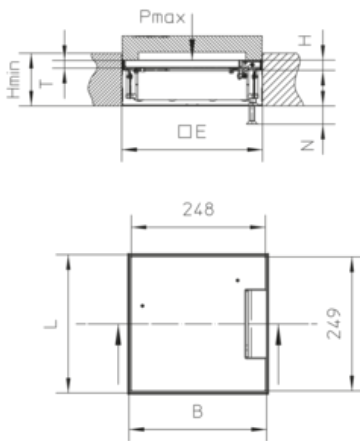

DETAILS / TOEPASSINGEN

OPTIONELE TOEBEHOREN

UG3, UKENP 260

droog te reinigen vloer