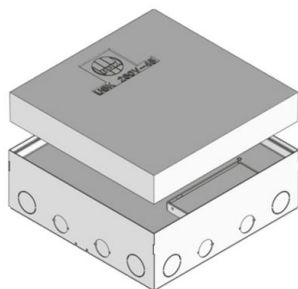

## UKE260 V

RVS scharnierend deksel compacte enkele uitgang, 12-voudig, hoekig

Bestaat uit vloerdoos inclusief vierhoekige enkele uitvoer en bekistingseenheid, als verloren bekisting voor directe dekvloerinbouw. Verstelbare cassette-installatieframe met kabeluitgangcassette, stootrand, zelfsluitende openingshendel, kabeluitgang op vloerniveau, raster en rubberen afdichting voor maximaal twaalf inbouwapparaten van 45x45 mm. Met perforatie in de zijwanden voor het invoeren van buizen M25. Geschikt voor ruimten met droog te reinigen vloeren. Geschikt voor kantoorruimten.

### Roestvrij staal, volgens ASTM 304 / BS 304 S 3

Product	H	H <sub>min</sub>	N	B	L	E	T	P <sub>max</sub>	IP <sub>n</sub>	IP <sub>g</sub>	G
UKE260 15-V E	15 mm	90 mm	35 mm	258 mm	258 mm	264 x 264 mm	12 mm	2 kN	IP 30	IP 20	3,83 kg
UKE260 25-V E	25 mm	100 mm	35 mm	258 mm	258 mm	264 x 264 mm	22 mm	2 kN	IP 30	IP 20	4,2 kg