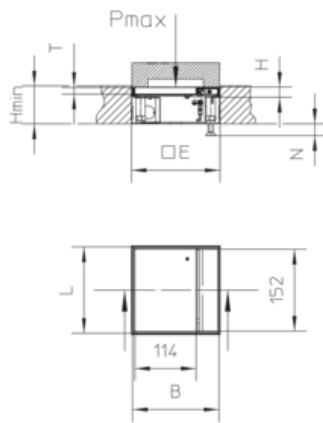

OPTIONELE TOEBEHOREN

UKENP 160

droog te reinigen vloer