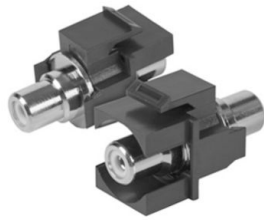

## UKM-CINCH

Inbouwadapter met Keystone Cinch

Keystone-installatieadapter met Chinch-aansluiting (RCA). Snap-in datacontactdoos met inbouwopening 19,1x14,7 mm. Chinch-stekkerdoos met zwarte behuizing.

De kleurcodering van de connectoren wordt als volgt gedefinieerd: geel = video, rood = rechter stereokanaal, wit = linker stereokanaal.

### Polycarbonaat

Product	H	B	kleur	G
UKM-CINCHG-S	19,1 mm	14,7 mm	geel	0,01 kg
UKM-CINCHR-S	19,1 mm	14,7 mm	rood	0,01 kg
UKM-CINCHW-S	19,1 mm	14,7 mm	wit	0,01 kg

**H:** hoogte  
**B:** breedte  
**kleur:**  
**G:** gewicht