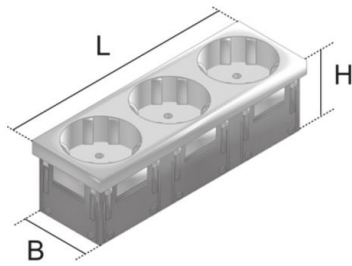

UST45 3

drievoudig stopcontact, randaarde

Eendelige klikbare, drievoudig, geaarde contactdoos in 45x45 mm-uitvoering van kunststof met 33 ° insteekrichting, steekklemmen, verhoogde contactbeveiliging conform VDE 0620 en nominale spanning / stroom: AC 250 V, 10/16 A .

Polycarbonaat

Product	H	B	L	kleur	inplughoek	G
UST45-W 3	42 mm	40 mm	135 mm	wit (vergelijkbaar met RAL 9010)	33 °	0,11 kg
UST45-R 3	42 mm	40 mm	135 mm	rood (vergelijkbaar met RAL 3003)	33 °	0,11 kg
UST45-O 3	42 mm	40 mm	135 mm	oranje (vergelijkbaar met RAL 2004)	33 °	0,11 kg
UST45-G 3	42 mm	40 mm	135 mm	groen (vergelijkbaar met RAL 6029)	33 °	0,11 kg

H: hoogte

B: breedte

L: lengte

kleur:

inplughoek:

G: gewicht

OPTIONELE TOEBEHOREN

UAM 4, UAA B