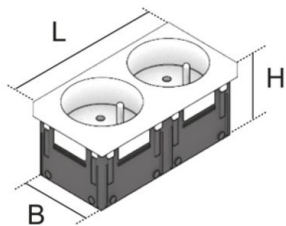

## UST45FR 2

tweevoudig stopcontact, penaarde

Eendelige, klikbare, tweevoudige inbouwcontactdoos met aardpin in 45 x 45 mm uitvoering van kunststof, 33° steekrichting, steekklemmen, 2-polig, 10/16 A 250 V~, met verhoogde bescherming tegen aanraking.

### Polycarbonaat

Product	H	B	L	kleur	inplughoek	G
UST45FR-W 2	42 mm	40 mm	90 mm	wit (vergelijkbaar met RAL 9010)	33 °	0,07 kg
UST45FR-R 2	42 mm	40 mm	90 mm	rood (vergelijkbaar met RAL 3003)	33 °	0,07 kg

**H:** hoogte

**B:** breedte

**L:** lengte

**kleur:**

**inplughoek:**

**G:** gewicht