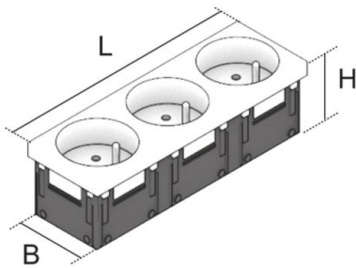

## UST45FR 3

drievoudig stopcontact, penaaarde

Eendelige, klikbare, drievoudige inbouwcontactdoos met aardpin in 45 x 45 mm uitvoering van kunststof, 33° steekrichting, steekklemmen, 2-polig, 10/16 A 250 V~, met verhoogde bescherming tegen aanraking.

### Polycarbonaat

Product	H	B	L	kleur	inplughoek	G
UST45FR-W 3	42 mm	40 mm	135 mm	wit (vergelijkbaar met RAL 9010)	33 °	0,11 kg
UST45FR-R 3	42 mm	40 mm	135 mm	rood (vergelijkbaar met RAL 3003)	33 °	0,11 kg

**H:** hoogte

**B:** breedte

**L:** lengte

**kleur:**

**inplughoek:**

**G:** gewicht