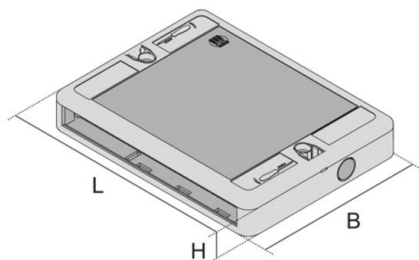

UV

verdeeldoos, WAGO

Kunststof ondervloerverdeler met bedrading op een drie fase circuit met zelfregelende snelmontageverbinders, aan te sluiten op contactdoos stekker. Nominale spanning/- stroom: 250 / 400V tot 16 / 25A.

WAGO WINSTA MIDI systeem

Polyamide

Product	H	B	L	kleur	Eingang	Ausgang	G
UV-S 6K	30 mm	145 mm	190 mm	zwart	2x5-polig	6x3-polig	0,40 kg
UV-W 6K	30 mm	145 mm	190 mm	wit	2x5-polig	6x3-polig	0,40 kg
UV-S0 6K	30 mm	145 mm	190 mm	zwart	1 x klem	6x3-polig	0,40 kg
UV-W0 6K	30 mm	145 mm	190 mm	wit	1 x klem	6x3-polig	0,40 kg

H: hoogte
B: breedte
L: lengte
kleur:
Eingang:
Ausgang:
G: gewicht

OPTIONELE TOEBEHOREN

UVABU, UVBU-5PK, UVB-2K, UVBU-3PK