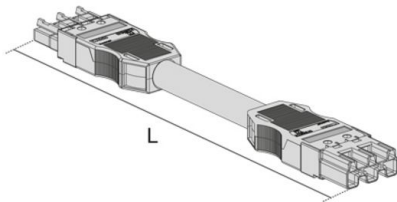

## UVABU

verlengkabel met stekker en koppeling, WAGO

Voorgemonteerde 3-polige Wago aansluitleiding met stekker - Leiding PVC. Leidingtype: H05 VV-F 3G2,5, 250 V/ 20 A.

WAGO WINSTA MIDI systeem

### Polyamide

| Product         | L       | KQ                  | kleur | G       | Eingang/Ausgang |
|-----------------|---------|---------------------|-------|---------|-----------------|
| UVABU-S-2.5-100 | 1000 mm | 2,5 mm <sup>2</sup> | zwart | 0,18 kg | 3-polig         |
| UVABU-S-2.5-400 | 4000 mm | 2,5 mm <sup>2</sup> | zwart | 0,61 kg | 3-polig         |
| UVABU-S-2.5-600 | 6000 mm | 2,5 mm <sup>2</sup> | zwart | 0,91 kg | 3-polig         |
| UVABU-S-2.5-800 | 8000 mm | 2,5 mm <sup>2</sup> | zwart | 1,20 kg | 3-polig         |
| UVABU-W-2.5-100 | 1000 mm | 2,5 mm <sup>2</sup> | wit   | 0,18 kg | 3-polig         |
| UVABU-W-2.5-400 | 4000 mm | 2,5 mm <sup>2</sup> | wit   | 0,61 kg | 3-polig         |
| UVABU-W-2.5-600 | 6000 mm | 2,5 mm <sup>2</sup> | wit   | 0,91 kg | 3-polig         |
| UVABU-W-2.5-800 | 8000 mm | 2,5 mm <sup>2</sup> | wit   | 1,20 kg | 3-polig         |