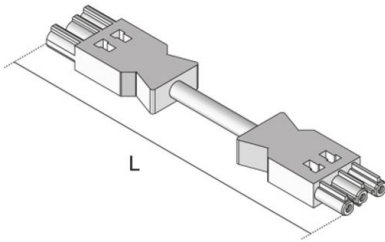

## UVABUWI

verlengkabel met stekker en koppeling, Wieland

Voorgemonteerde 3-polige Wieland-aansluitkabel met stekker en bus - kabel pvc. Kabeltype: H05 VV-F, 3G2,5mm<sup>2</sup>, 250 V/ 16 A.

### Polyamide

Product	L	KQ	kleur	G	Eingang/Ausgang
UVABUWI-S-2.5-100	1000 mm	2,5 mm <sup>2</sup>	zwart	0,20 kg	3-polig
UVABUWI-S-2.5-400	4000 mm	2,5 mm <sup>2</sup>	zwart	0,68 kg	3-polig
UVABUWI-S-2.5-600	6000 mm	2,5 mm <sup>2</sup>	zwart	1,01 kg	3-polig
UVABUWI-S-2.5-800	8000 mm	2,5 mm <sup>2</sup>	zwart	1,33 kg	3-polig
UVABUWI-W-2.5-100	1000 mm	2,5 mm <sup>2</sup>	wit	0,20 kg	3-polig
UVABUWI-W-2.5-400	4000 mm	2,5 mm <sup>2</sup>	wit	0,68 kg	3-polig
UVABUWI-W-2.5-600	6000 mm	2,5 mm <sup>2</sup>	wit	1,01 kg	3-polig
UVABUWI-W-2.5-800	8000 mm	2,5 mm <sup>2</sup>	wit	1,33 kg	3-polig

**L:** lengte

**KQ:** kabeldiameter

**kleur:**

**G:** gewicht

**Eingang/Ausgang:**