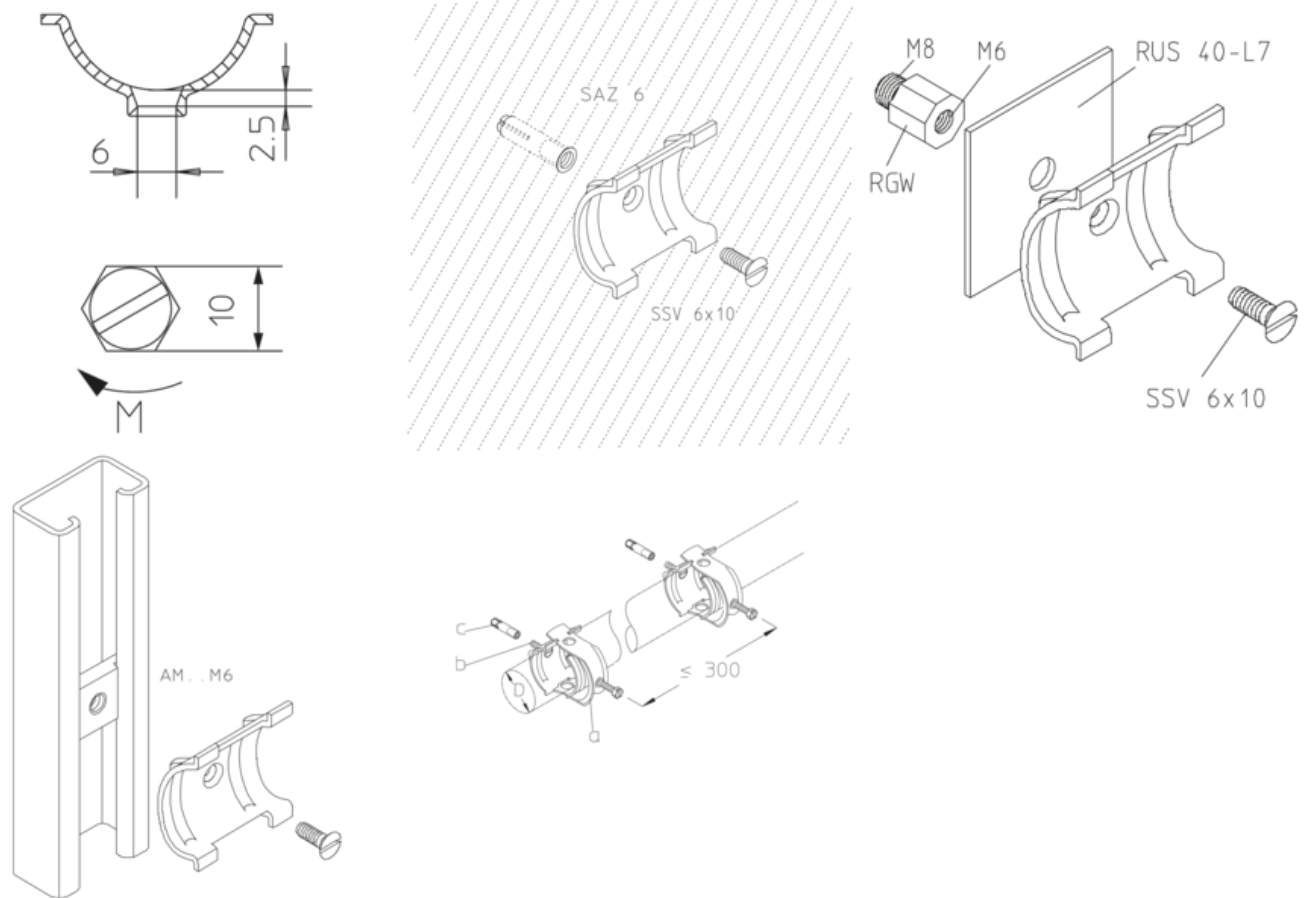

W

Kabelklem voor wandbevestiging

Kabelklem verzinkt, voor bevestiging direct aan de wanden. toegelaten volgens DIN 4102 -12

Zink-gecoat

Product	D	M	G
16 W	12-16 mm	2 Nm	4,4 kg/100
20 W	16-20 mm	2 Nm	5,4 kg/100
24 W	20-24 mm	2 Nm	5,8 kg/100
28 W	24-28 mm	2 Nm	6,3 kg/100
32 W	28-32 mm	4 Nm	8,5 kg/100
36 W	32-36 mm	4 Nm	9,1 kg/100
44 W	36-44 mm	4 Nm	13,5 kg/100
52 W	44-52 mm	4 Nm	16,5 kg/100
60 W	52-60 mm	4 Nm	19,5 kg/100

D: diameter

M: tortiemoment

G: gewicht

DETAILS / TOEPASSINGEN

OPTIONELE TOEBEHOREN

SSV