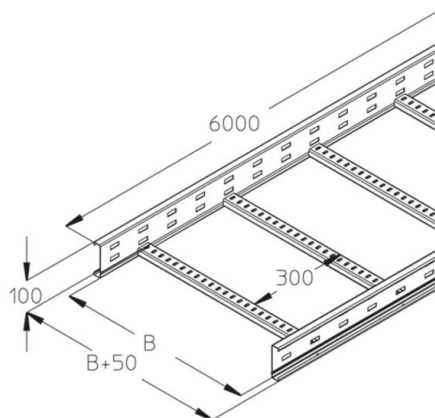

## WP 100

wide-span kabelladder, hoogte=100 mm

Wide-span kabelladder, verhoogde stijfheid door gelaste sporten uit geperforeerd C-profiel. Elektrische geleidbaarheid getest volgens DIN EN 61537.

Gelaste uitvoering.

### Thermisch verzinkt volgens BS 729 (DIN EN ISO 1461)

Product	H	B	L	G
WP10-20-HDG	100 mm	200 mm	6000 mm	27,56 kg
WP10-30-HDG	100 mm	300 mm	6000 mm	29,88 kg
WP10-40-HDG	100 mm	400 mm	6000 mm	32,20 kg
WP10-45-HDG	100 mm	450 mm	6000 mm	33,36 kg
WP10-50-HDG	100 mm	500 mm	6000 mm	34,52 kg
WP10-60-HDG	100 mm	600 mm	6000 mm	36,84 kg
WP10-70-HDG	100 mm	700 mm	6000 mm	39,16 kg
WP10-75-HDG	100 mm	750 mm	6000 mm	40,32 kg
WP10-80-HDG	100 mm	800 mm	6000 mm	41,48 kg
WP10-90-HDG	100 mm	900 mm	6000 mm	43,80 kg
WP10-100-HDG	100 mm	1000 mm	6000 mm	46,12 kg

### Roestvrij staal, volgens ASTM 304 / BS 304 S 3

Product	H	B	L	G
WP10-20-304	100 mm	200 mm	6000 mm	27,56 kg
WP10-30-304	100 mm	300 mm	6000 mm	29,88 kg
WP10-40-304	100 mm	400 mm	6000 mm	32,20 kg
WP10-45-304	100 mm	450 mm	6000 mm	33,36 kg
WP10-50-304	100 mm	500 mm	6000 mm	34,52 kg

Product	H	B	L	G
WP10-60-304	100 mm	600 mm	6000 mm	36,84 kg
WP10-70-304	100 mm	700 mm	6000 mm	39,16 kg
WP10-75-304	100 mm	750 mm	6000 mm	40,32 kg
WP10-80-304	100 mm	800 mm	6000 mm	41,48 kg
WP10-90-304	100 mm	900 mm	6000 mm	43,80 kg
WP10-100-304	100 mm	1000 mm	6000 mm	46,12 kg