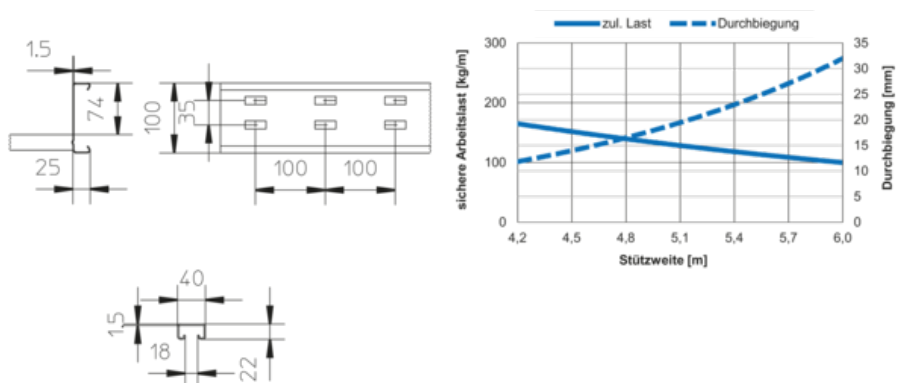

OPTIONELE TOEBEHOREN

WPHB 100, WPCHV 100, WPIR 100, WPOR 100, WPTP 100, WPBP 100, WPCP 100, WPS 100, KPAB, WPC 100, WPCH 100, WPCV 100, WPF-B, WPF-C, WPF-P, WPF-IS

Niet betreden!