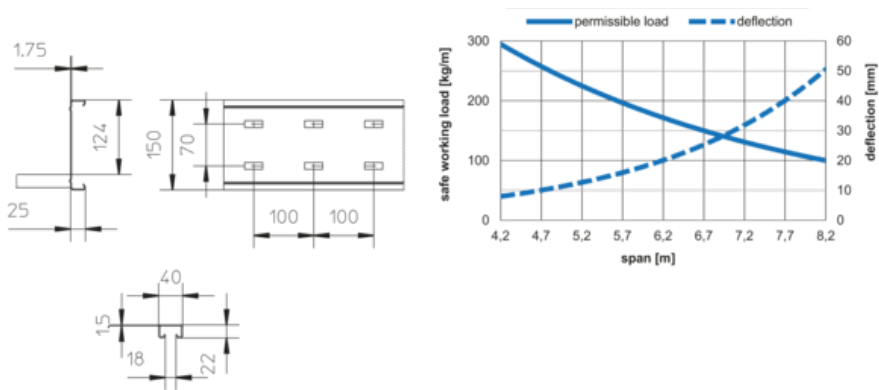

OPTIONELE TOEBEHOREN

WPHB 150, WPCHV 150, WPIR 150, WPOR 150, WPTP 150, WPBP 150, WPCP 150, WPS 150, KPAB, WPC 150, WPCH 150, WPCV 150, WPF-B, WPF-C, WPF-P, WPF-IS

Niet betreden!