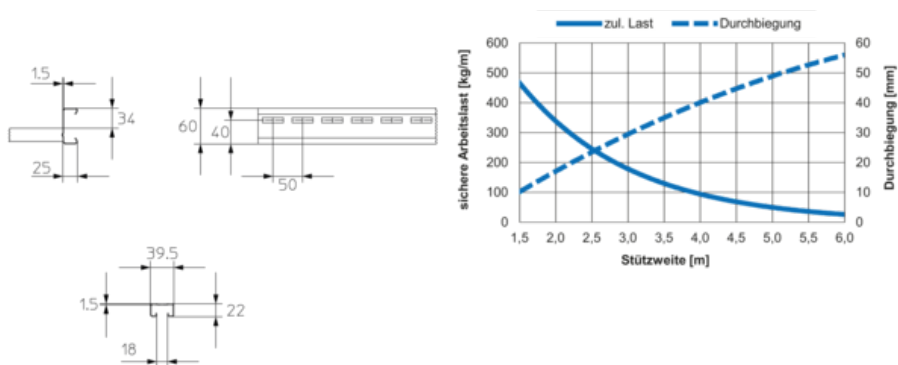

WP 60

wide-span kabelladder, hoogte=60 mm

Wide-span kabelladder, verhoogde stijfheid door gelaste sporten uit geperforeerd C-profiel. Elektrische geleidbaarheid getest volgens DIN EN 61537.

Gelaste uitvoering.

Thermisch verzinkt volgens BS 729 (DIN EN ISO 1461)

Product	H	B	L	G
WP06-15-HDG	60 mm	150 mm	6000 mm	20,93 kg
WP06-20-HDG	60 mm	200 mm	6000 mm	23,09 kg
WP06-30-HDG	60 mm	300 mm	6000 mm	25,95 kg
WP06-40-HDG	60 mm	400 mm	6000 mm	28,82 kg
WP06-60-HDG	60 mm	600 mm	6000 mm	34,57 kg

H: hoogte
B: breedte
L: lengte
G: gewicht

DETAILS / TOEPASSINGEN

OPTIONELE TOEBEHOREN

WPHB 60, WPF-B 60, WPF-C 60, WPF-P 60, WPIR 60, WPOR 60, WPTP 60, WPC 60, WPCH 60, WPCV 60, WPCHV 60, WPS 60, WPF-IS

Niet betreden!